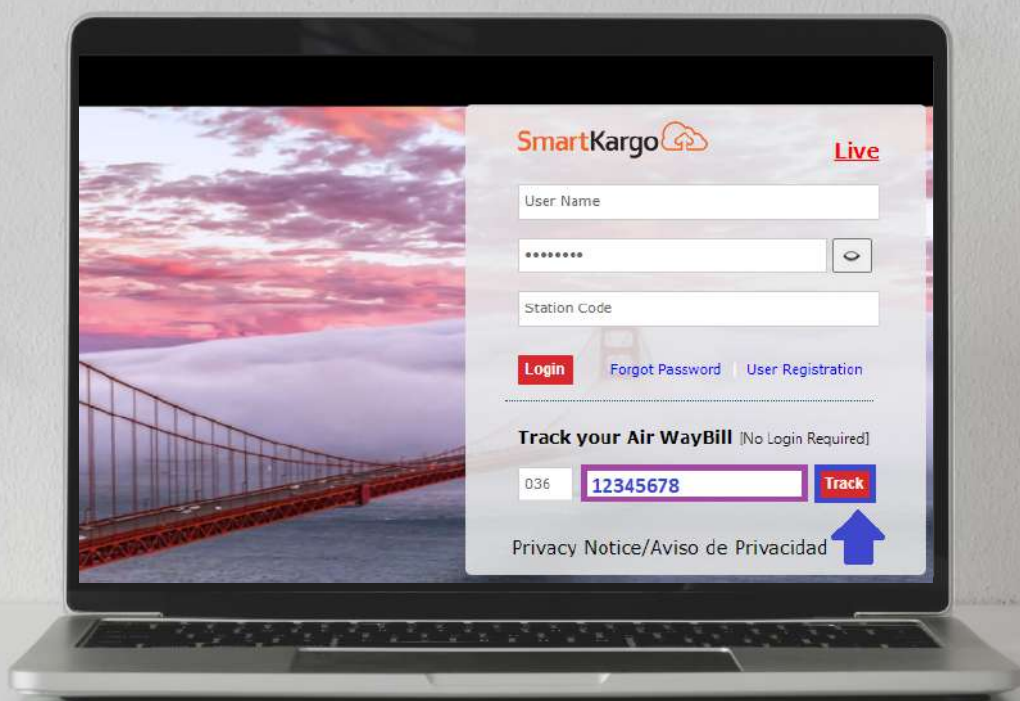

¡Rastrea tus envíos!

NOSOTROS NOS HACEMOS CARGO

1 Ingresa a nuestra página web
<https://volarisy4.smartkargo.com/>

DAC - MEX - 23123456		DAC-MEX- 23123456	
Shipper Name and Address COTIZADOR COTIZADOR 0 Num. Ext. 0 Num. Int. 00 0 C.P.: 0 0, 0 Tel: 0 R.F.C.: 0		Shipper's Account Number DAC - MEX - 23123456	
Consignee Name and Address COTIZADOR COTIZADOR 0 Num. Ext. 0 Num. Int. 0 0 C.P.: 0 0, GT Tel: 0 R.F.C.: 0		Consignee Account Number	
Issuing Carrier's Agent Name and City DOMESTIC AIR CARGO, S.A. DE C.V. FRANCISCO SARABIA 18A, COL. PEÑÓN DE LOS BAÑOS MEXICO, D.F. TEL-55 7693 8468		Accounting Information DOMESTIC AIR CARGO, S.A. DE C.V. RFC: DAC080911RN9 FRANCISCO SARABIA 18A COL. PEÑÓN DE LOS BAÑOS C.P. 15520 MEXICO, D.F. DOCUMENTO NO VALIDO PARA EFECTOS FISCALES PARA OBTENER SU FACTURA ENTRE AL PORTAL http://facturacion.domestic-cargo.com Guía: DAC- Fecha: 2023-08-08 Importe: 487.20	
Agents AITA Code		Account No.	
Airport of Departure (Addr. of First Carrier) and Requested Routing MEXICO, CITY		Reference Number CONTADO null	
To: MEX By First Carrier: VOLARIS CARGA		Currency: MXP	
Airport of Destination LA PAZ, BAJA CALIFORNIA SUR		Declared Value for Carriage 0.00	
Flight Date: Y4608 2023-08-08		Declared Value for Customs	

Track your Air WayBill [No Login Required]

036 **Track**

Ingresa los 8 dígitos de tu guía y dale click **2**
en **Track**

036-23834694
Delivered at MID

MEX
Benito Juárez AICM

MID
Internacional de Mérida

ACCEPTED 04/08/2023 01:47 1 P / 31.50 Kgs